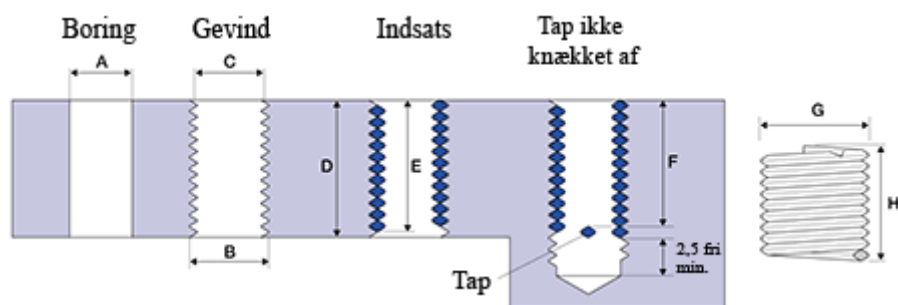

Varenummer: 1312718062700
Beskrivelse: KLEE Gevindindsats FILTEC+ M18 x 2,50
boreddybde 27mm

Mål

A	= 18,75 -0,209 +0,355
B	= 21.248
C	= 19,624 -0 +0,154
D	= 27.00
Gevind	= M18 x 2,50
G Min/Maks	= 21,35 21,70
H	= 9.05